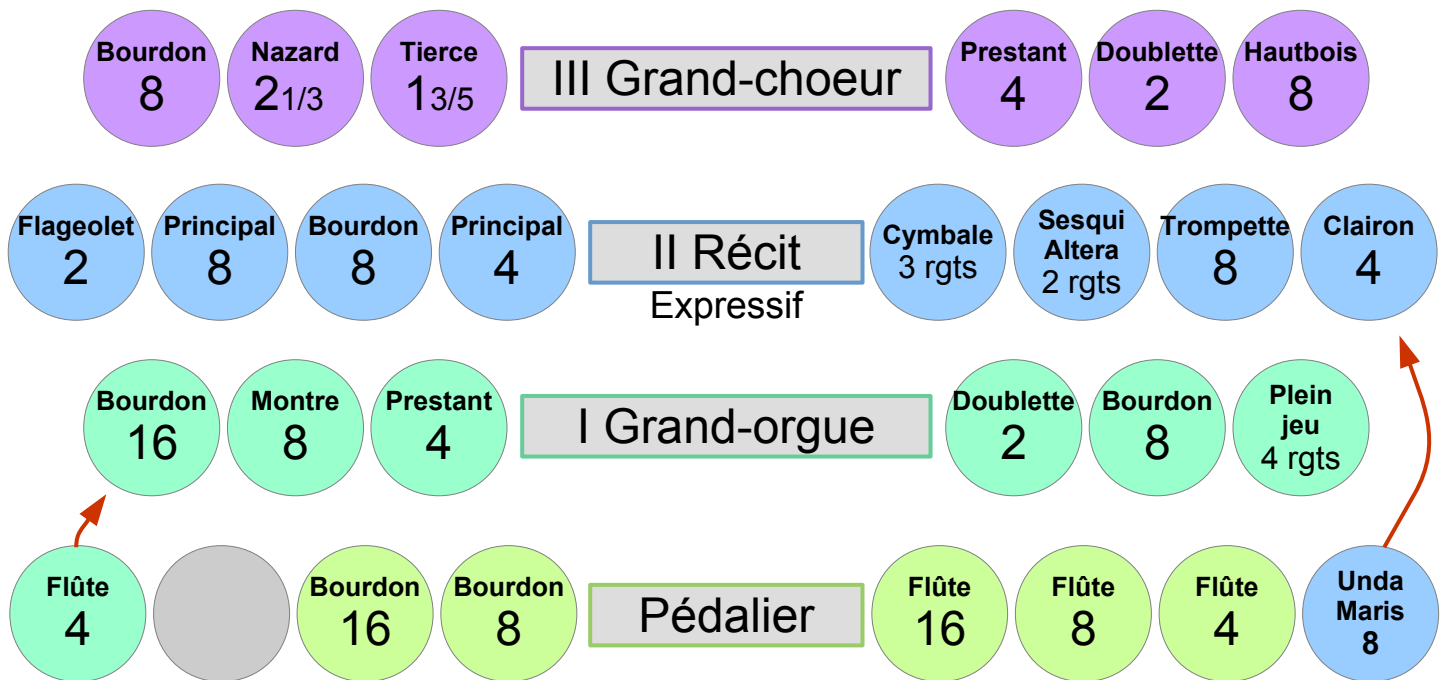

# Orgue des Sacrés-Coeurs de Rennes

## Composition

### Tirasses

### Accouplements

Facteur : Mutin – Cavallé-Coll 1910

Transmissions :

- Mécanique au Récit et au Grand-choeur
- Pneumatique au GO et au Pédalier